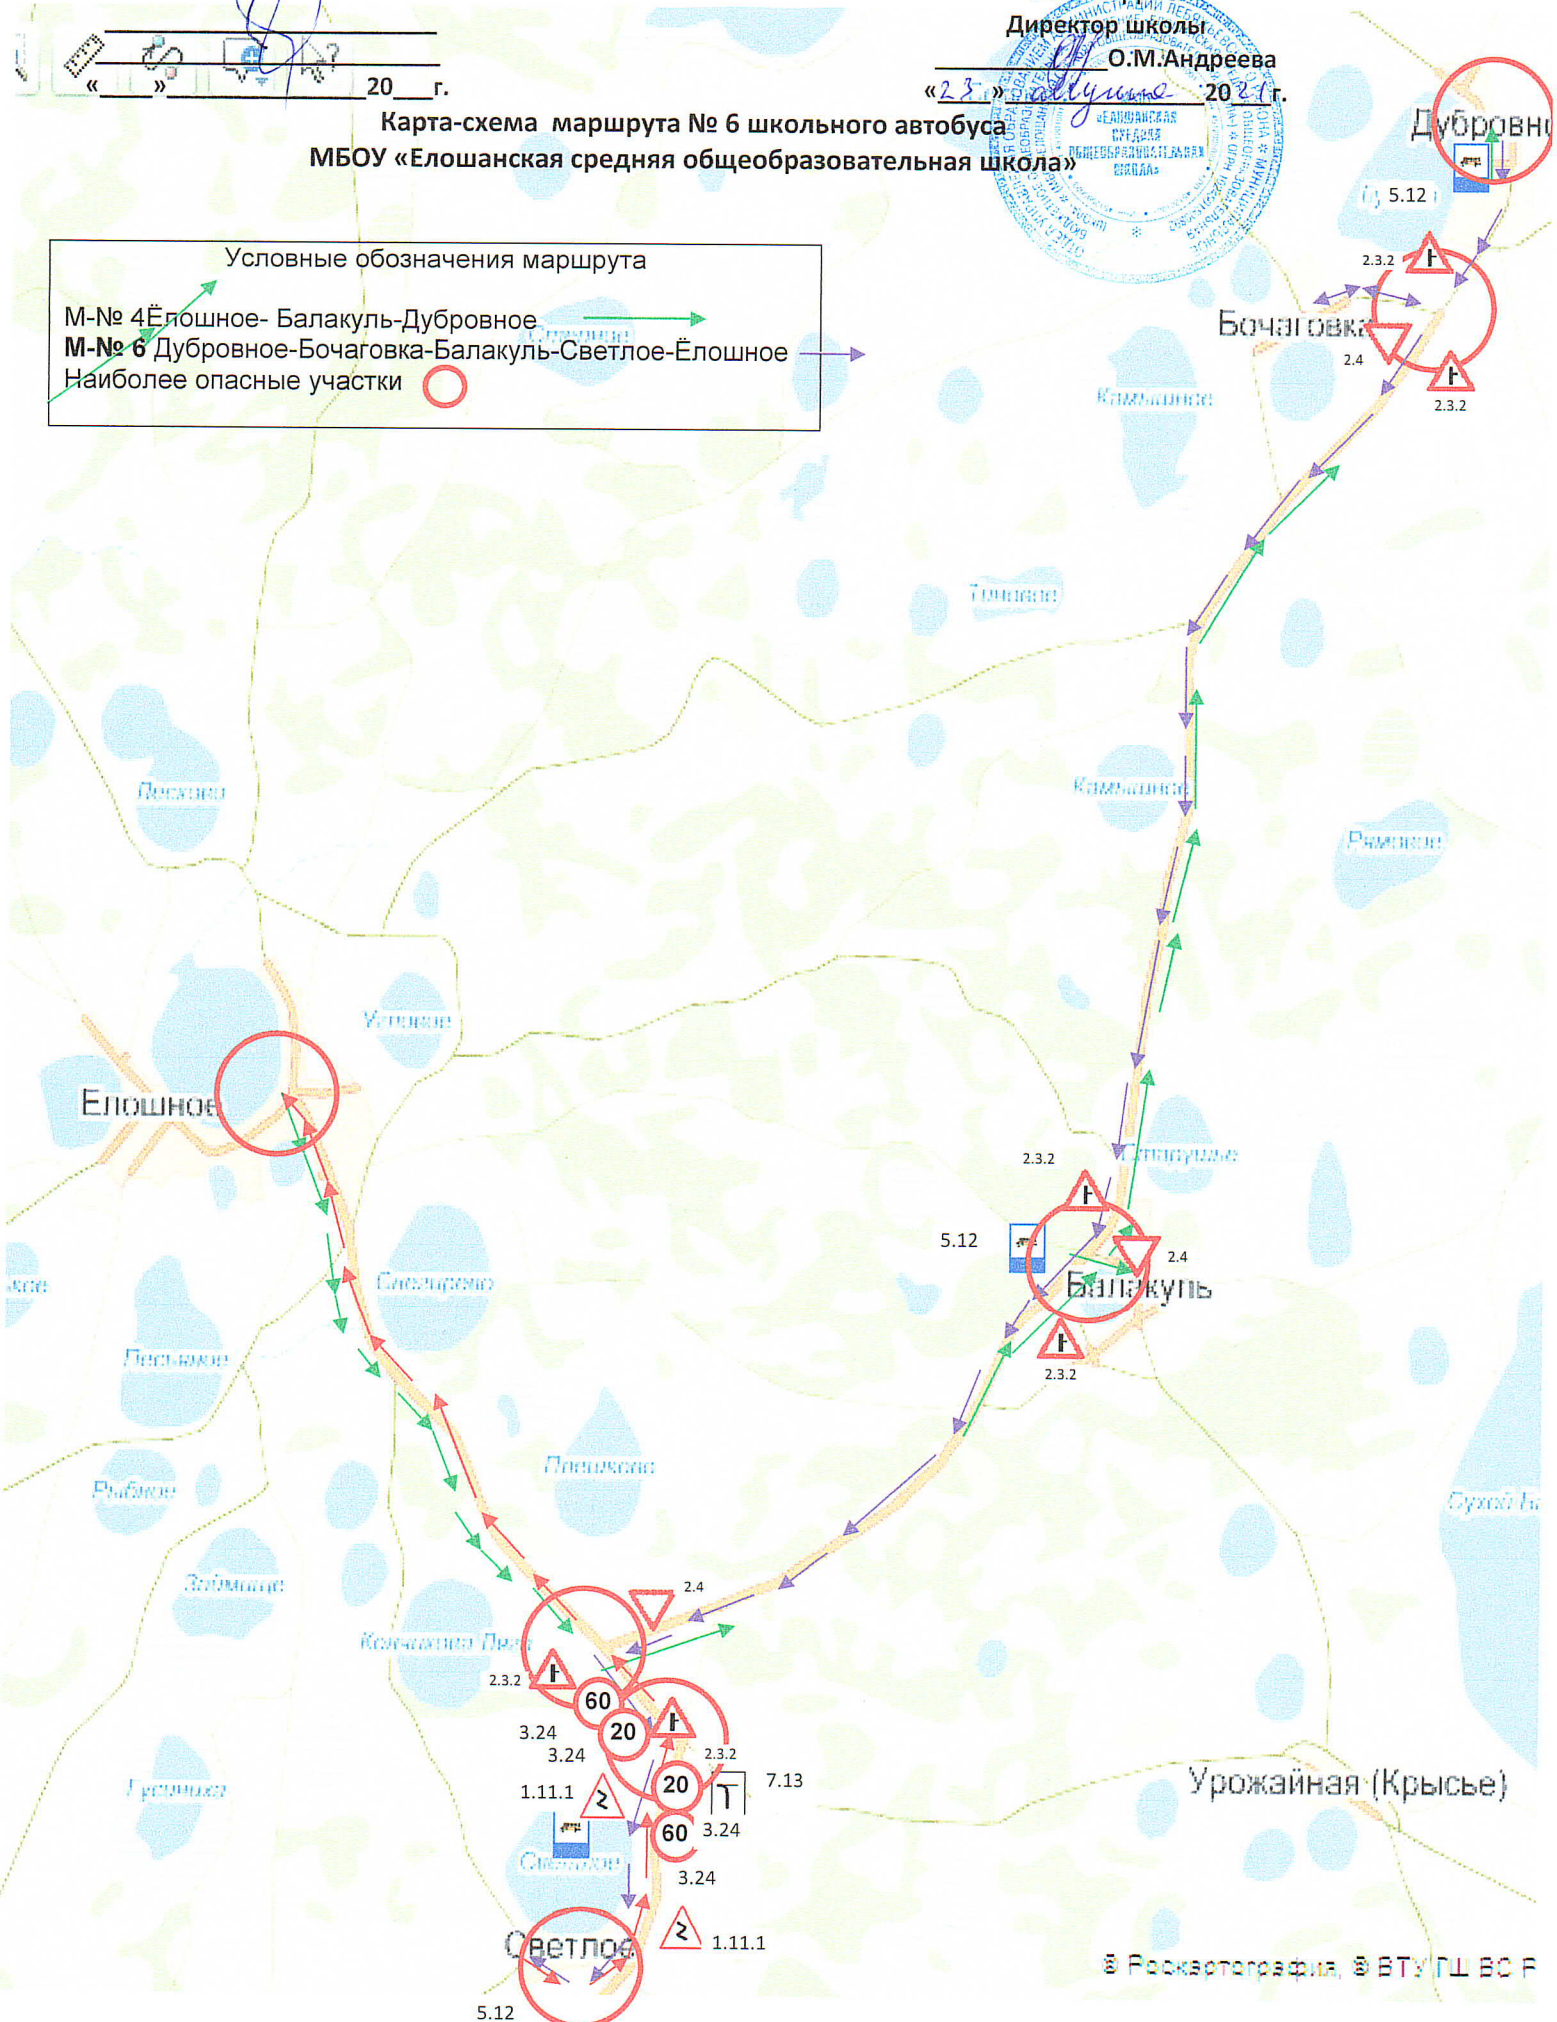

СОГЛАСОВАНО

« 20 » г.

УТВЕРЖДАЮ
Директор школы

О.М.Андреева

« 23 » 2021 г.

Карта-схема маршрута № 6 школьного автобуса
МБОУ «Елошанская средняя общеобразовательная школа»

Условные обозначения маршрута

- М-№ 4 Елошное- Балакуль-Дубровное
- М-№ 6 Дубровное-Бочаговка-Балакуль-Светлое-Елошное
- Наиболее опасные участки

СОГЛАСОВАНО

« » 20__ г.

УТВЕРЖДАЮ

Директор школы

О.М.Андреева

« 23 » 20__ г.

Карта-схема маршрута № 7 школьного автобуса
МКОУ «Елошанская средняя общеобразовательная школа»

Условные обозначения маршрута	
Ёлошное- -Фрунзе	→
Фрунзе - Ёлошное	→
Наиболее опасные участки	○

Условные обозначения маршрута:

-  - Дубровное – Головное
-  - Головное – Налимово
-  - Налимово – Светлое - Елошное
-  - наиболее опасные участки